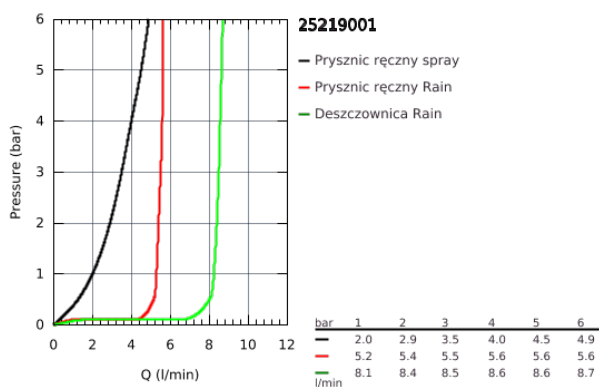

### OPIS PRODUKTU

- elementy składowe:
- Eurosmart Cosmopolitan jednouchwytywa bateria wannowa z przełącznikiem (24045000).
- <br type="\_moz" />
- **GROHE Rapido SmartBox** uniwersalny element podtynkowy (35 600 000)
- deszczownica Tempesta 210 9,5 l/min (26 410 000)
- ramię prysznica Rainshower 286 mm (28 576 000)
- prysznic ręczny Tempesta 100, 2 strumienie, 9,5 l/min (27 597)
- przyłącze węży (28 628 000)
- wąż prysznicowy Rotaflex 1500 mm (28 409 001)