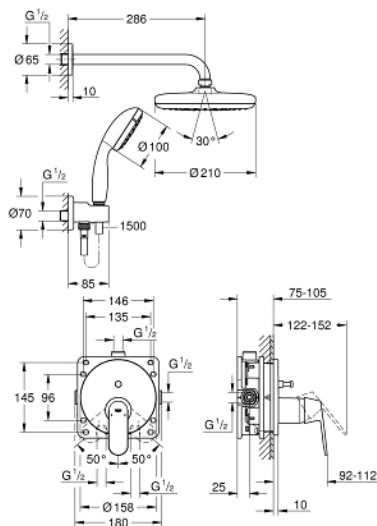

## 25 219 001 EUROSMART COSMOPOLITAN ZESTAW PRYSZNICOWY TEMPESTA 210

### OPIS PRODUKTU

- elementy składowe:
- Eurosmart Cosmopolitan jednouchwytywa bateria wannowa z przełącznikiem (24045000).
- <br type="\_moz" />
- **GROHE Rapido SmartBox** uniwersalny element podtynkowy (35 600 000)
- deszczownica Tempesta 210 9,5 l/min (26 410 000)
- ramię prysznica Rainshower 286 mm (28 576 000)
- prysznic ręczny Tempesta 100, 2 strumienie, 9,5 l/min (27 597)
- przyłącze węży (28 628 000)
- wąż prysznicowy Rotaflex 1500 mm (28 409 001)